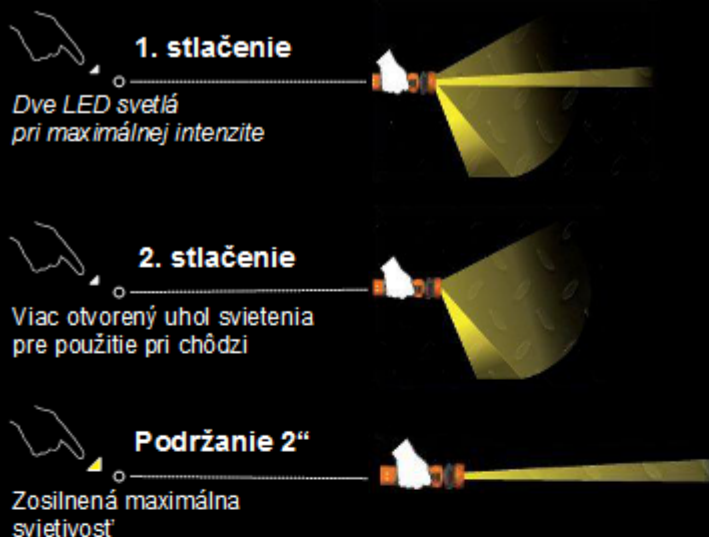

Funkcie

1. stlačenie

Dve LED svetlá
pri maximálnej intenzite

2. stlačenie

Viac otvorený uhol svietenia
pre použitie pri chôdzi

Podržanie 2"

Zosilnená maximálna
svietivosť

Ďalšie funkcie

Príchytky (súčasť balenia)
Pre bundu a opasok